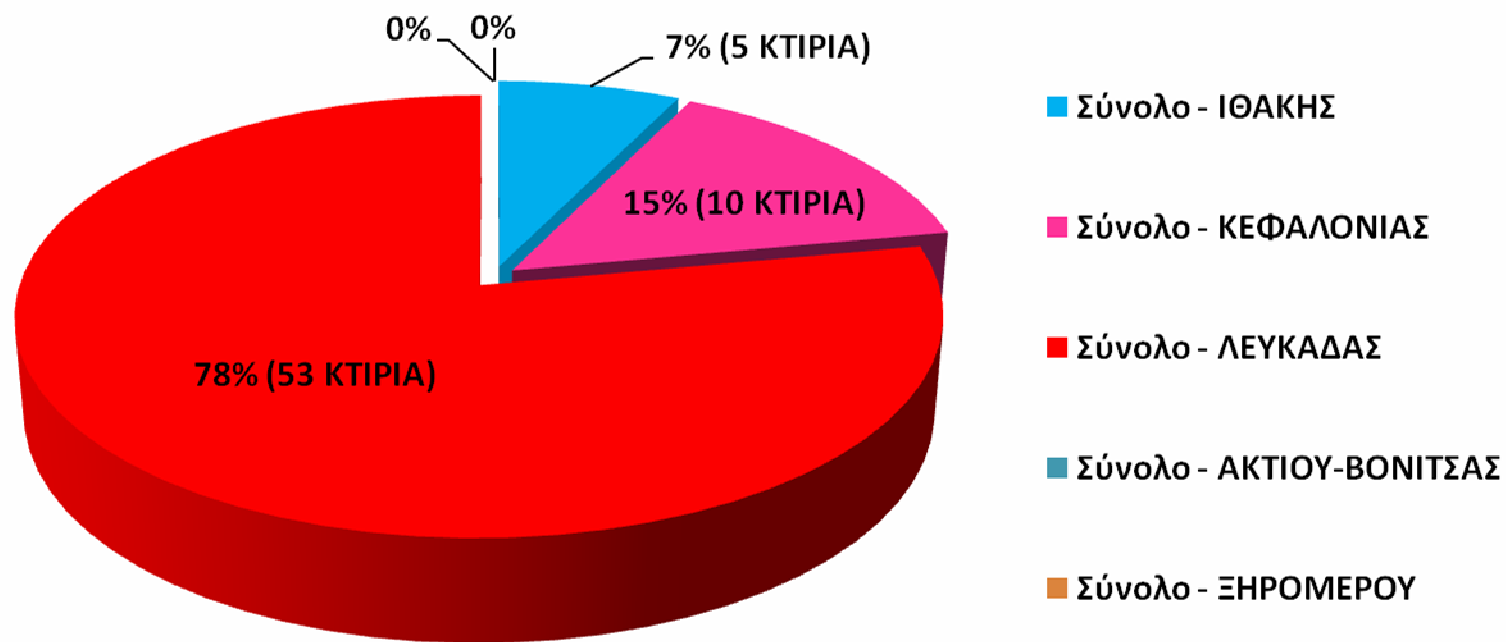

ΣΥΜΜΕΤΟΧΗ ΜΑΘΗΤΩΝ (ΤΕΛΕΙΟΦΟΙΤΩΝ ΚΑΙ ΑΠΟΦΟΙΤΩΝ)**ΣΤΙΣ ΠΑΝΕΛΛΗΝΙΕΣ ΕΞΕΤΑΣΕΙΣ 2016**

<u>ΛΥΚΕΙΑ</u>	ΤΕΛΕΙΟΦΟΙΤΟΙ (ΝΕΟ ΣΥΣΤΗΜΑ)	ΑΠΟΦΟΙΤΟΙ (ΝΕΟ ΣΥΣΤΗΜΑ)	ΑΠΟΦΟΙΤΟΙ (ΠΑΛΑΙΟ ΣΥΣΤΗΜΑ)
Γ.Λ. ΛΕΥΚΑΔΑΣ	156	31	7
ΕΠΑ.Λ. ΛΕΥΚΑΔΑΣ	34	-	2
Γ.Λ. ΜΥΤΙΚΑ ΑΛΥΖΙΑΣ	26	-	-
Γ.Λ. ΑΣΤΑΚΟΥ	31	-	-
Γ.Λ. ΕΡΙΣΟΥ ΚΕΦΑΛΛΗΝΙΑΣ	13	-	3
Γ.Λ. ΙΘΑΚΗΣ	16	-	-
ΕΠΑ.Λ. ΙΘΑΚΗΣ	9	-	1
Γ.Λ. ΚΑΤΟΥΝΑΣ (ΑΙΤ/ΝΙΑΣ)	29	-	-
Γ.Λ. ΠΑΛΛΑΙΡΟΥ (ΑΙΤ/ΝΙΑΣ)	23	-	-
Γ.Λ. ΒΟΝΙΤΣΑΣ	48	-	3
ΕΠΑ.Λ. ΒΟΝΙΤΣΑΣ	17	-	8
ΣΥΝΟΛΟ:	402	31	24

Κατανομή των 68 "Κόκκινων" Κτιρίων ανά περιοχή

Κατανομή των 552 "Κίτρινων" Κτιρίων ανά περιοχή

Κατανομή των 253 "Πράσινων" Κτιρίων ανά περιοχή

Κατανομή χαρακτηρισμού των 696 Κτιρίων που ελέχθηκαν στη ΛΕΥΚΑΔΑ